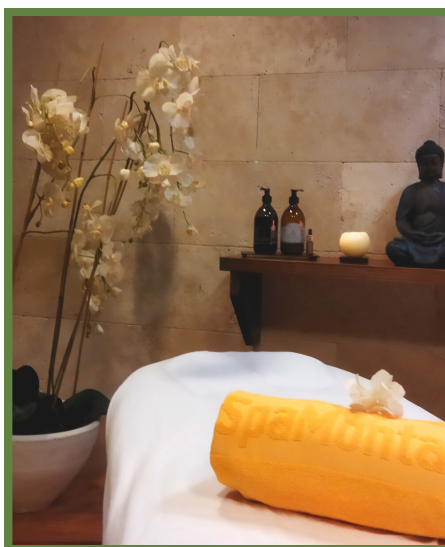

SPA + MASSAGE

Haiku Spa + Massage	25min - 52€
Bien-être Spa + Msg relaxant	50min - 78€
Aprèski Spa + Msg sportif	50min - 90€
Beauté Spa + Alqvimia du corps	50min - 70€
Zen Spa + Msg Pierres chaude	75min - 100€

MASSAGES

Massage relaxant	25min - 42€
Des rythmes lents et profonds pour détendre les muscles et calmer l'esprit.	50min - 68€
	75min - 95€
Massage deportivo	25min - 47€
Des manoeuvres intenses pour soulager tensions musculaires et contractures.	50min - 78€
	75min - 105€
Bambou Therapie	50min - 80€
Technique avec des cannes de bambou qui élimine les liquides et galbe la silhouette.	75min - 105€
Drainage lymphatique	50min - 74€
Indiqué dans les pathologies de rétention lymphatique.	
Réflexologie des pieds	25min - 42€
Massage des pieds inspiré de la réflexologie.	
Massage crânien	25min - 42€
Maœuvres sur la tête, le cou et le visage.	

LE CIRCUIT SPA

Le circuit thermal est de 1 heure et 15 minutes.

(capacité limitée)

Client hébergé 23€

Client non hébergé 28€

Prenez votre rendez-vous
973639001
poste 5867

Du lundi au samedi
de 15h à 21h.

VISAGE

Haiku du visage 25 min - 47€
Soulagement et confort du visage à tout moment.

Soins du visage Alqvimia 50 min - 77€
Nous vous présentons 5 soins adaptés à chaque type de peau selon le résultat recherché : Effet régénérant, décongestionnant, équilibrant, ultra-hydratant et illuminateur.
Rejuvenate, Calm, Balance, Nourish y White Light

SOINS DU CORPS

Montarto Rituel Valle Alqvimia 80 min - 120€

Nous travaillons avec un soin particulier vos mains et vos pieds dans un bain de sel et d'agrumes, suivi d'un massage complet du corps aux huiles essentielles qui apaisent votre corps et votre esprit.

Rituel de la Reine d'Egypte 100 min - 160€

Laissez-vous séduire par l'arôme énigmatique de Cléopâtre. Enveloppement à base de sels et d'argile, soins du visage, et en fin de séjour, massage aux pierres chaudes.

Gommage et enveloppement 50 min - 58€

Sels de la mer Morte et enveloppement.

Exfoliation, enveloppement et hydratation 80 min - 85€

Sels de la Mer Morte, enveloppement et massage hydratant.

Traitement Silhouette 80 min - 95€

Massage exfoliant, enveloppant et remodelant pour réduire les graisses et galber votre silhouette.